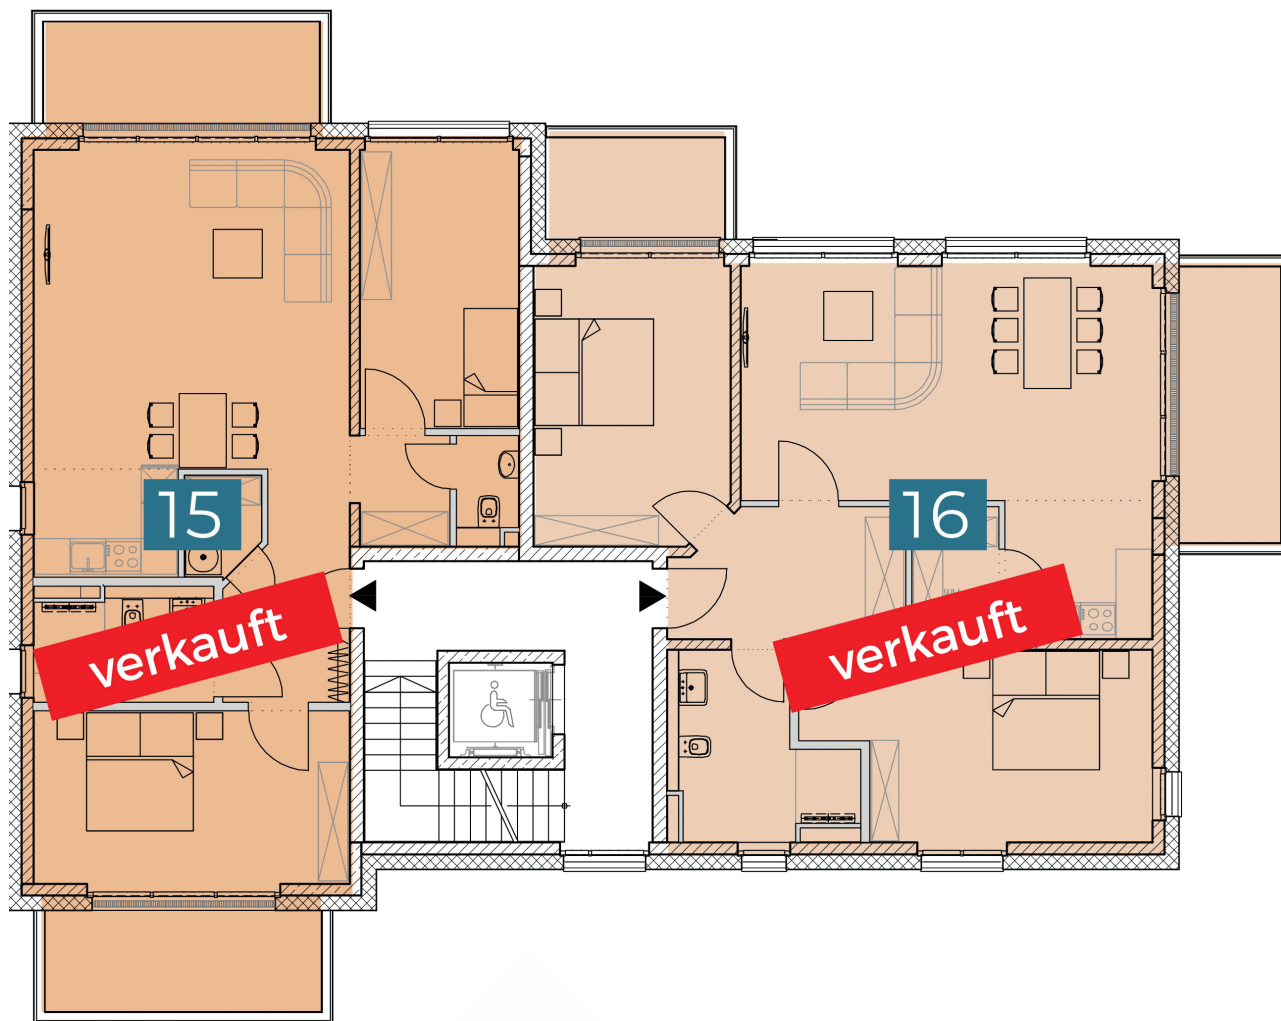

Haus 2, 1. OG

alpha

PROJEKTENTWICKLUNG

Wohnen/Küche	33,97 m ²
Schlafen 1	16,30 m ²
Schlafen 2	12,80 m ²
Bad	5,73 m ²
WC	1,89 m ²
Flur	10,05 m ²
Hauswirtschaftsraum	2,08 m ²
Balkon 1 (50%)	4,85 m ²
Balkon 2 (50%)	4,85 m ²

Gesamt 92,52 m²

Wohnen/Küche	34,16 m ²
Schlafen 1	15,72 m ²
Schlafen 2	17,85 m ²
Bad	8,15 m ²
Flur	8,37 m ²
Hauswirtschaftsraum	3,21 m ²
Balkon 1 (50%)	4,85 m ²
Balkon 2 (50%)	3,09 m ²

Gesamt 95,39 m²

Heimathafen

Lübeck | Schlutup

53°53' N | 10°48' E