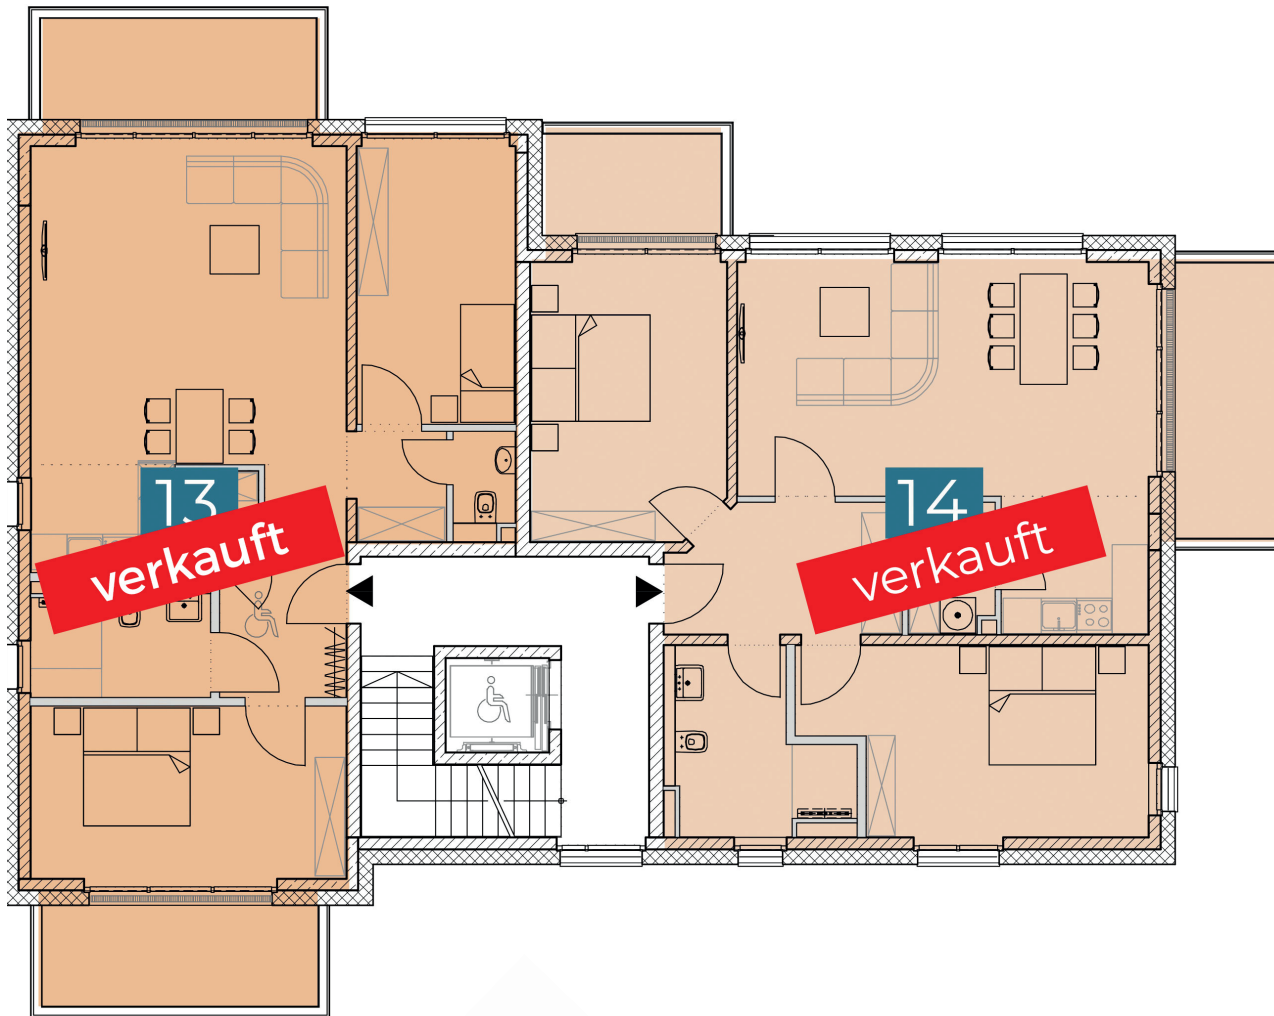

Haus 2, EG

alpha

PROJEKTENTWICKLUNG

Wohnen/Küche	33,97 m ²
Schlafen 1	16,30 m ²
Schlafen 2	12,80 m ²
Bad	5,73 m ²
WC	1,89 m ²
Flur	10,05 m ²
Hauswirtschaftsraum	2,08 m ²
Balkon 1 (50%)	4,85 m ²
Balkon 2 (50%)	4,85 m ²

Gesamt 92,52 m²

Wohnen/Küche	34,16 m ²
Schlafen 1	15,72 m ²
Schlafen 2	17,85 m ²
Bad	8,15 m ²
Flur	8,37 m ²
Hauswirtschaftsraum	3,21 m ²
Balkon 1 (50%)	4,85 m ²
Balkon 2 (50%)	3,09 m ²

Gesamt 95,39 m²

Heimathafen

Lübeck | Schlutup

53°53' N | 10°48' E