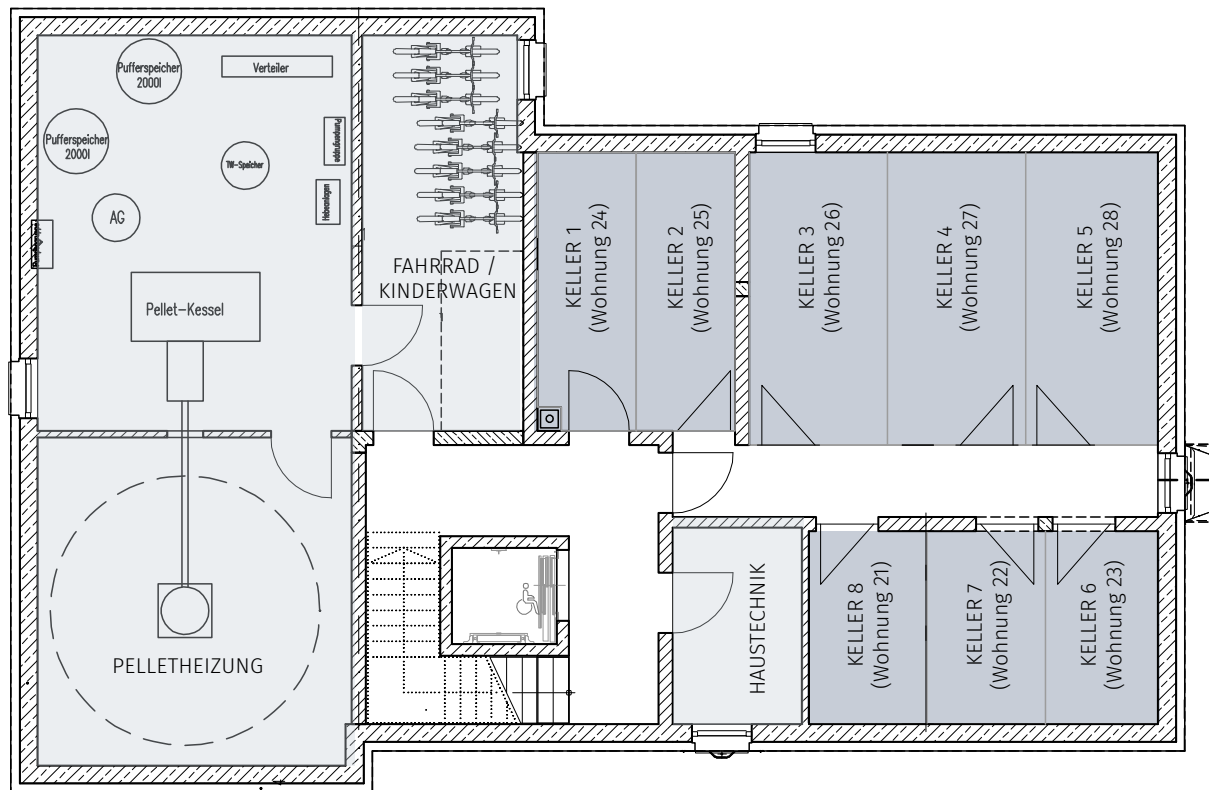

Haus 3 – Keller

Keller 1	(Whg. 24)	7,50 m ²
Keller 2	(Whg. 25)	7,50 m ²
Keller 3	(Whg. 26)	11,00 m ²
Keller 4	(Whg. 27)	11,00 m ²
Keller 5	(Whg. 28)	11,00 m ²
Keller 6	(Whg. 23)	6,00 m ²
Keller 7	(Whg. 22)	6,00 m ²
Keller 8	(Whg. 21)	6,00 m ²

Fahrrad / Kinderwagen	17,45 m ²
Heizung	63,95 m ²
Haustechnik	7,09 m ²